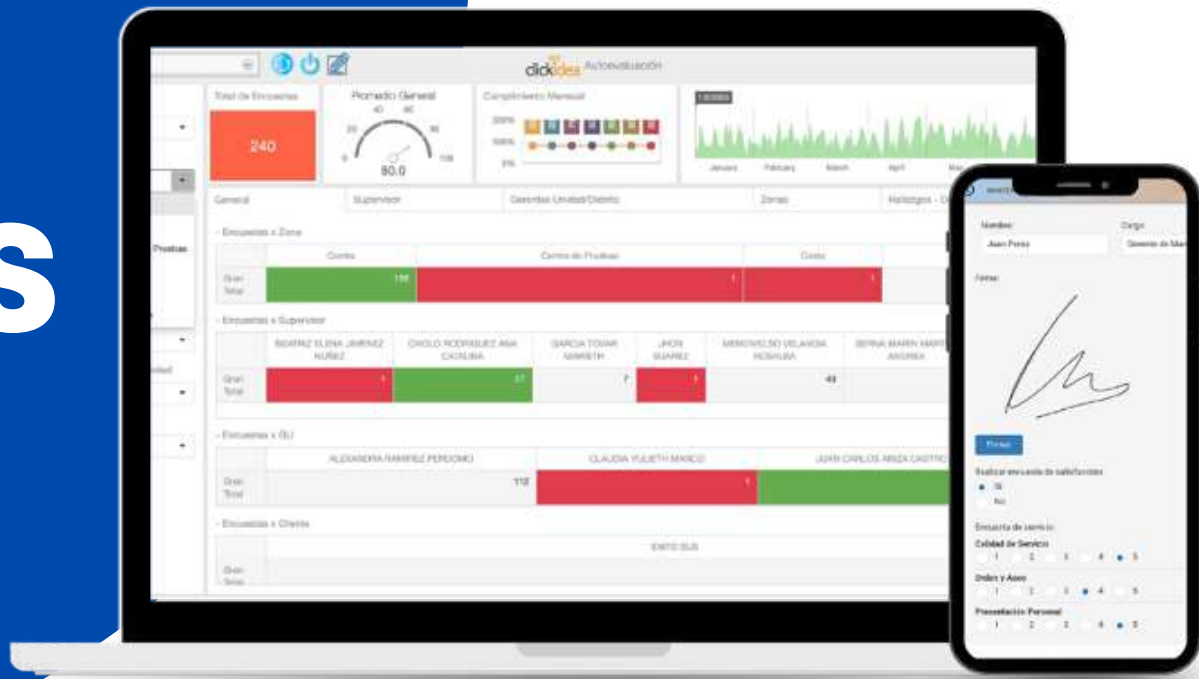

clickCMMS

Maximiza el rendimiento, minimiza los problemas:
Nuestra aplicación es el aliado perfecto para el
mantenimiento de sus activos.

ALGUNOS BENEFICIOS

Mejora sus procesos operativos de mantenimiento.

Reduce el tiempo operativo generando ordenes automáticas.

Pronostica y gestiona sus mantenimientos futuros.

Genera dinámicamente las actividades de mantenimiento a realizar.

Identifica, mide y gestiona las fallas más frecuentes de sus activos.

Genera y programa múltiples O.T. de forma masiva con pocos pasos.

Visualización O.T. de múltiples formas: Lista, calendario, responsable o etapas.

Gestiona los movimientos de sus inventarios de repuestos y en que activo fueron instalados.

Controla Stocks mínimos y máximos con alerta automática de inventario.

Funcionalidades

- Generación y administración de la taxonomía de sus activos.
- Creación de sus Planes de mantenimiento.
- Asignación de Ordenes de trabajo a dispositivos móviles de los técnicos.
- Ordenes de Trabajo por especialidad.
- Manejo de Estados de las Ordenes de Trabajo.
- Generación automática de Ordenes de Trabajo (OT) basado en Tiempo (TBM) o Condición (CBM).
- Planeación y programación de actividades de mantenimiento preventivo y correctivo.
- Registro de horas trabajadas y materiales o repuestos utilizados.
- Informes y análisis sobre el desempeño del mantenimiento e indicadores clave de rendimiento.