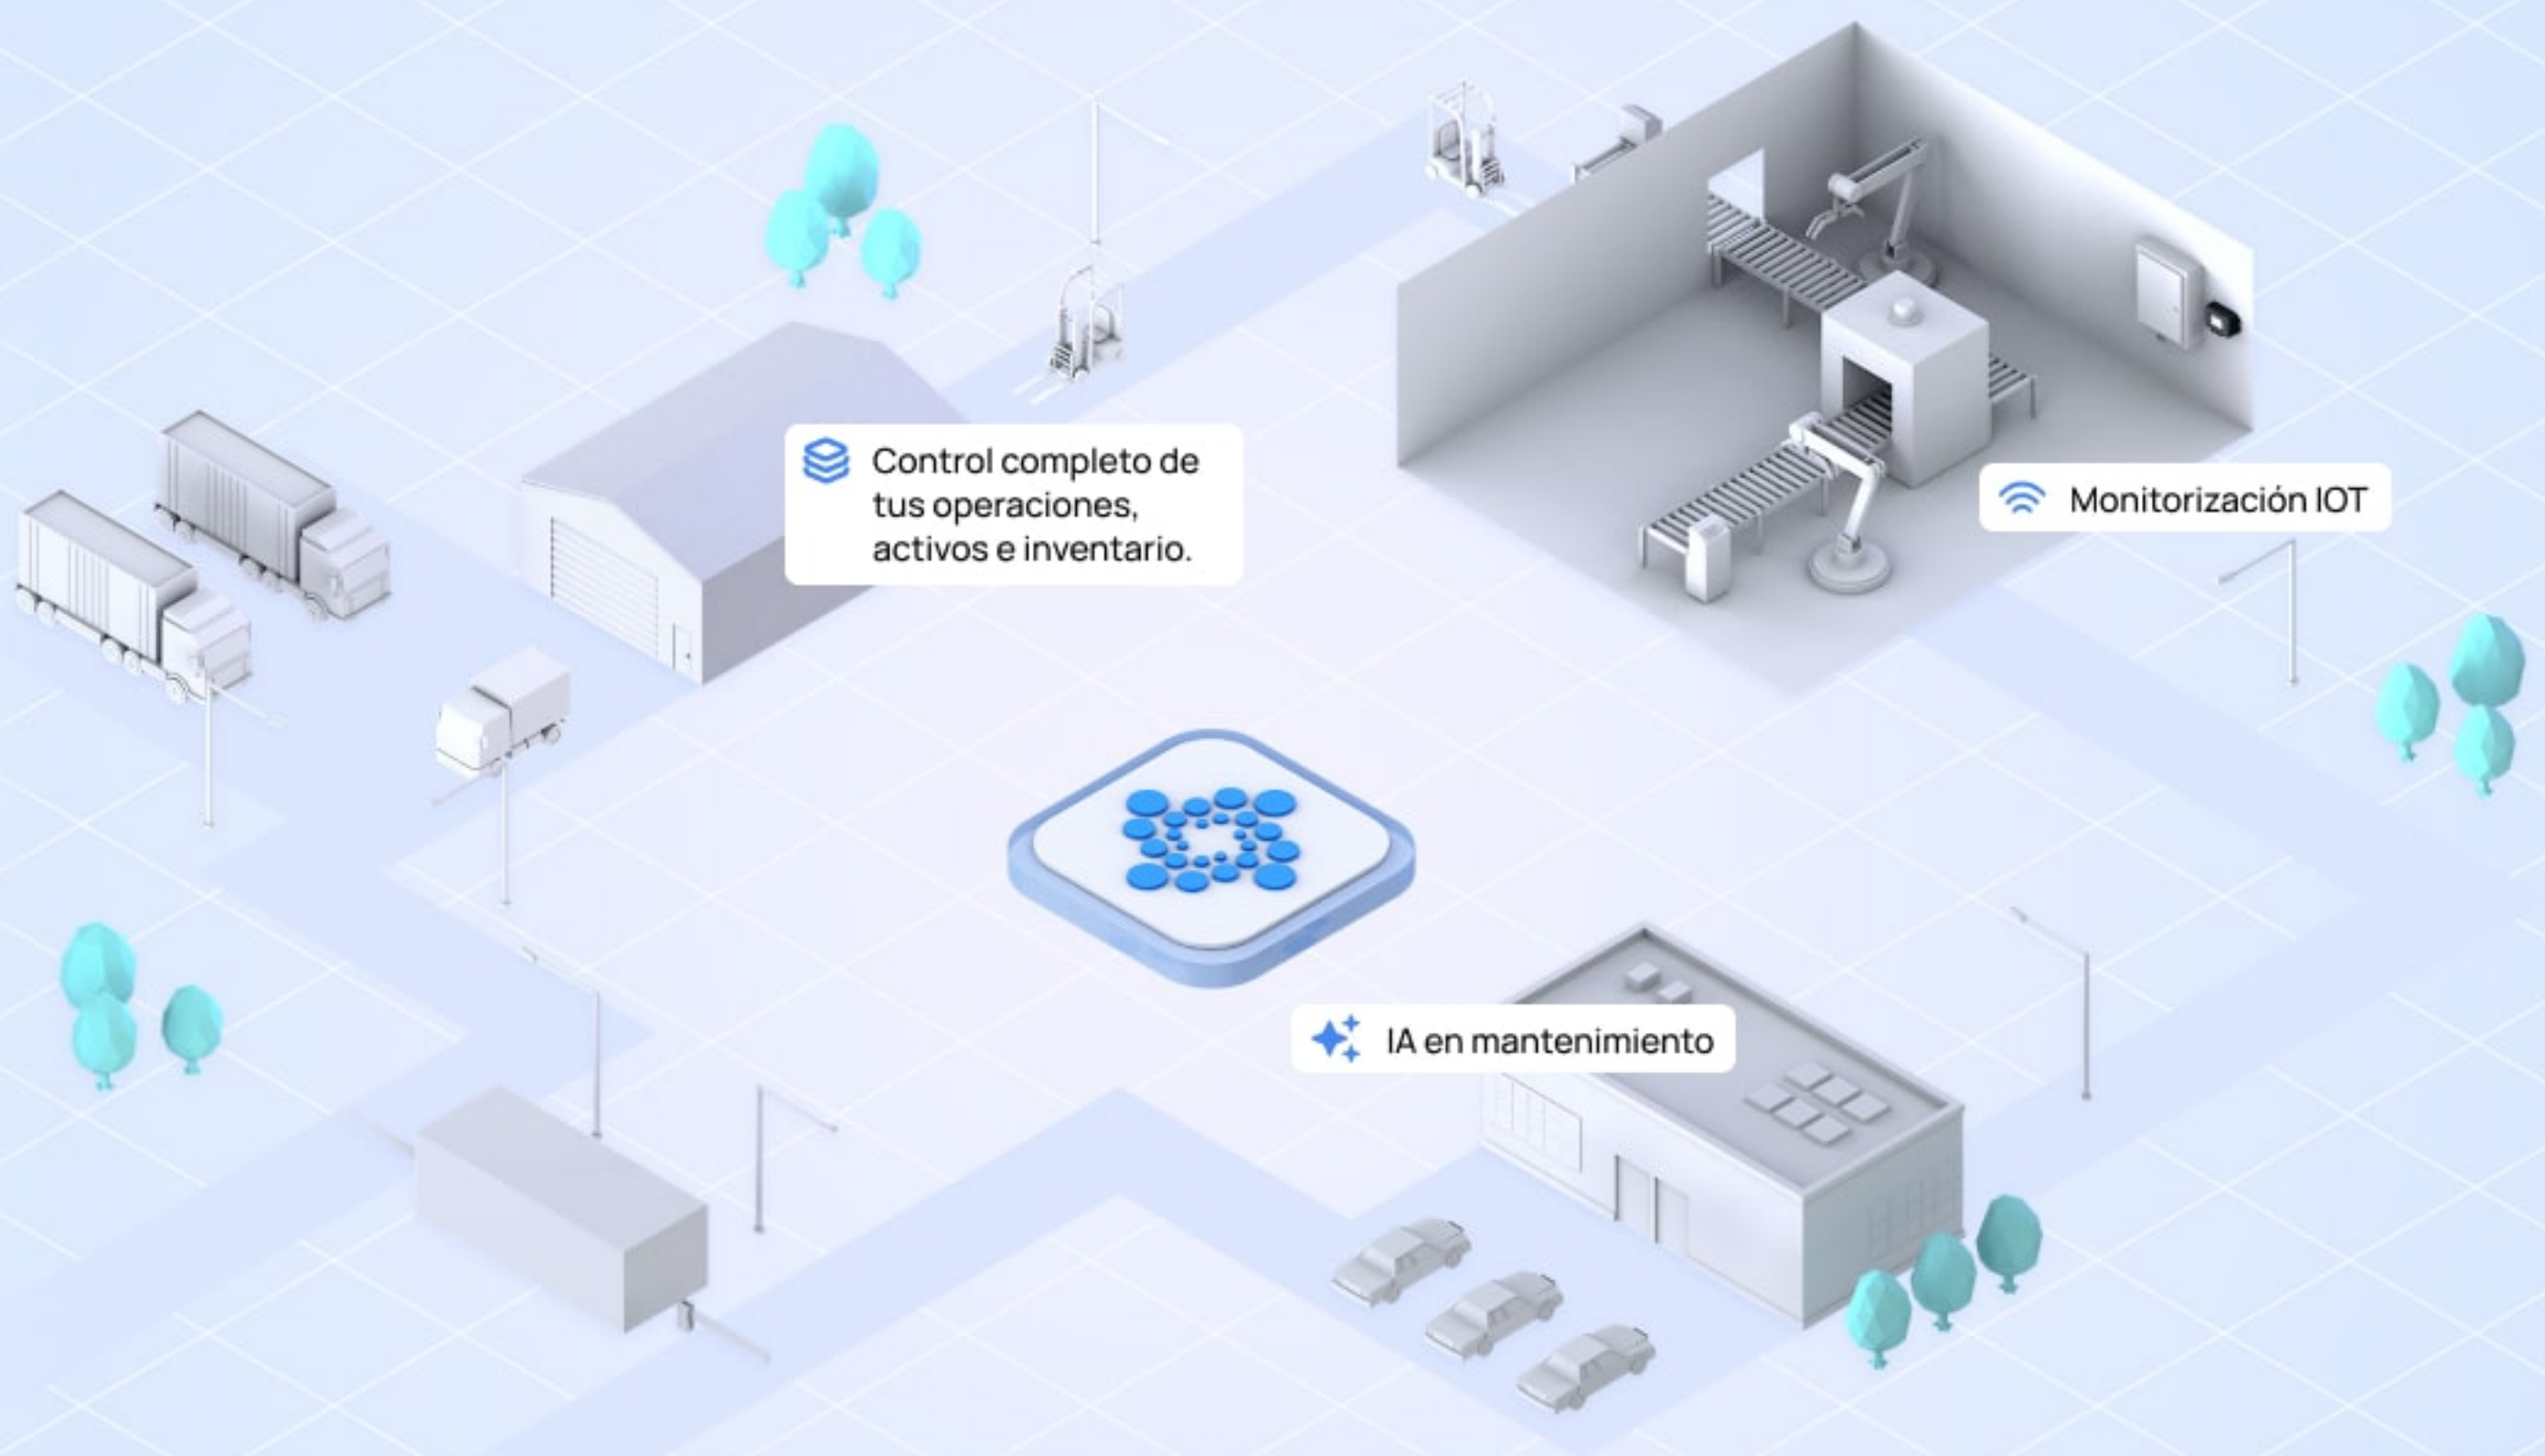

# Control completo para tu gestión de mantenimiento

IoT e Inteligencia Artificial trabajando para ti

# Fractal es una innovadora solución para el mantenimiento y la gestión de activos

Controla tus operaciones de forma digital, genera reportes para auditorías, monitoriza tus activos en tiempo real e integra toda la información para hacer más eficiente tu gestión de mantenimiento.