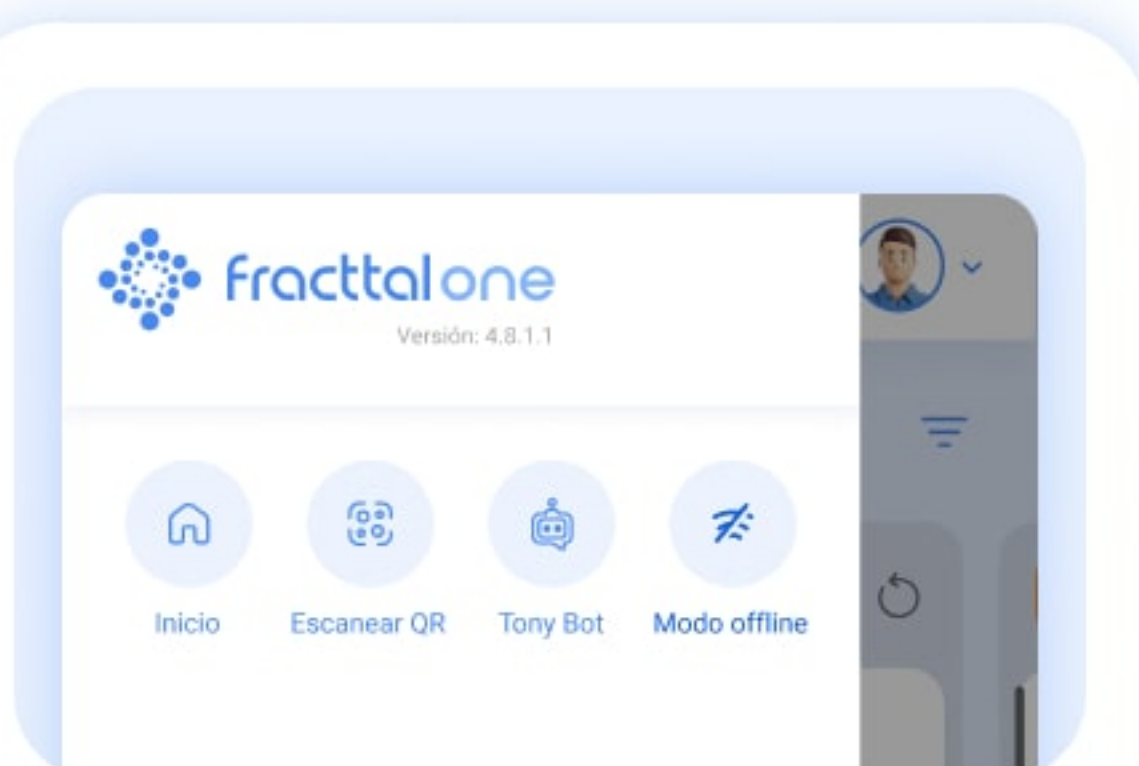

Accesibilidad total

Máxima conectividad

Refleja tus operaciones digitalmente incluso de forma offline. Toda la información se actualiza automáticamente en el software.