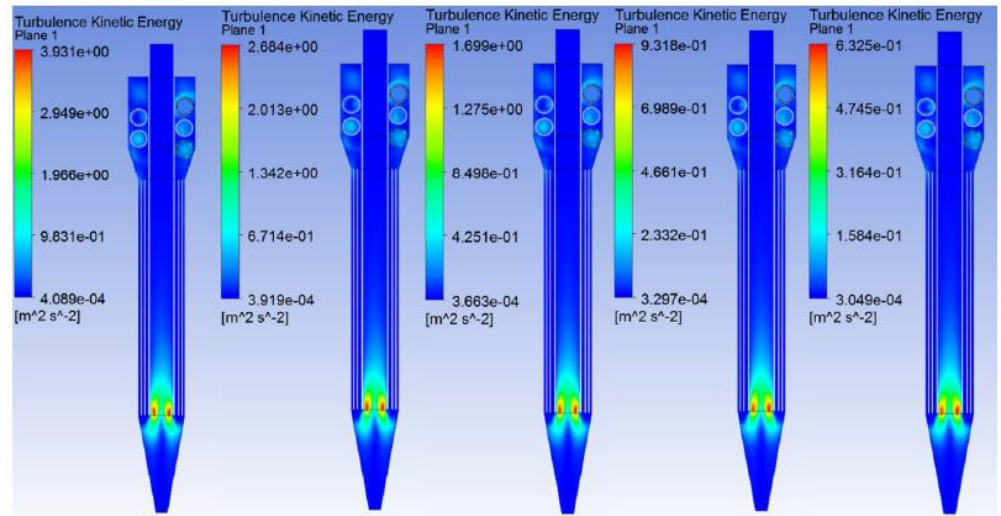

Simulación y optimización de procesos, asociados a sistemas HVAC, reducción de arrastre, rendimiento y diseño de ventiladores, turbinas y bombas, predicción de contaminantes en reacciones químicas y equipos de proceso