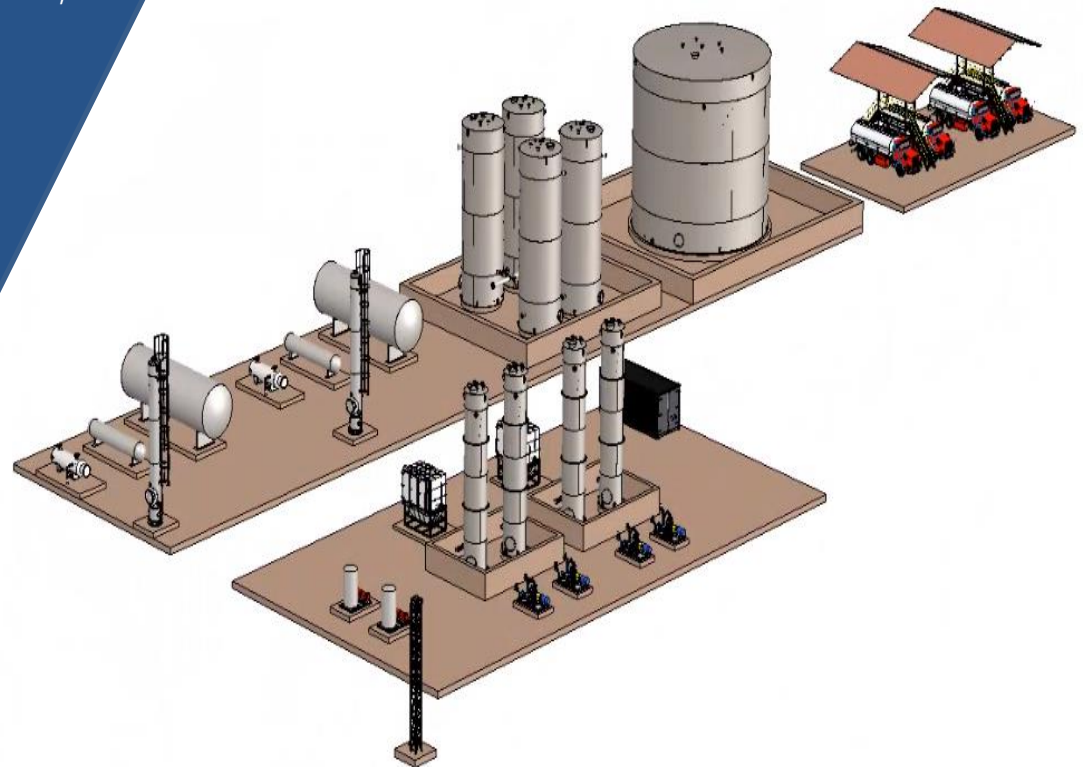

SKIM – PARA MICROBURBUJEO

Tanque SKIM – MICROBURBUJEJO
(740 bbL / 650 bbl) - Tratamiento de 10K BFPD – 30K BFPD

TABLEROS DE CONTROL Y POTENCIA

Servicio y Consultoría Ingeniería y Simulación

Ingeniería y consultoría en las áreas de instrumentación y control, procesos industriales, mecánica, eléctrica y civil.