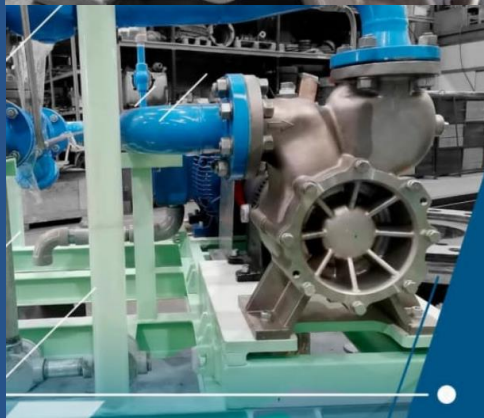

www.larquin.com

A photograph of a red tanker truck with a silver tank, parked at an industrial facility with large storage tanks. The image is framed by a yellow border and a dark blue overlay.

**Soluciones en
Medición de Fluidos**

Soluciones en
Tratamiento y
Separación de Agua

www.larquin.com

Soluciones Tratamiento y Separación por Micro burbujeo

CFD (Computational Fluid Dynamics)

SKID MICROBURBUJEO DISEÑO Y REPARACION

HIDROCICLONES

SKIM – PARA MICROBURBUJEO

Tanque SKIM – MICROBURBUJEJO
(740 bbL / 650 bbl) - Tratamiento de 10K BFPD – 30K BFPD

TABLEROS DE CONTROL Y POTENCIA

Servicio y Consultoría Ingeniería y Simulación

Ingeniería y consultoría en las áreas de instrumentación y control, procesos industriales, mecánica, eléctrica y civil.