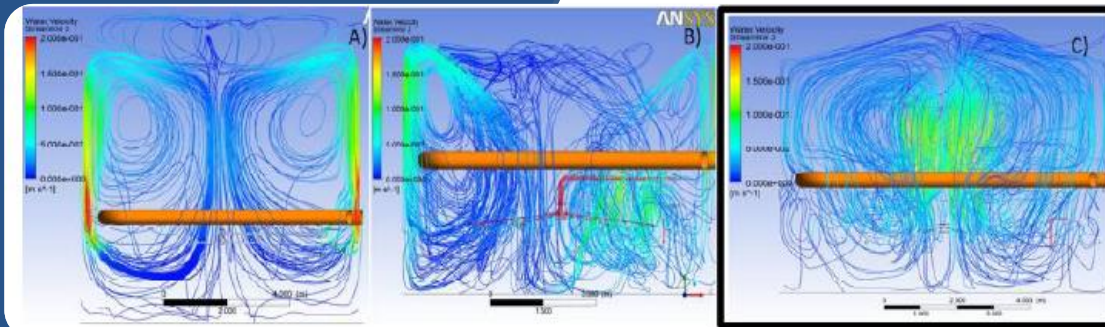

Soluciones en
Tratamiento y
Separación de Agua

www.larquin.com

Soluciones Tratamiento y Separación por Micro burbujeo

CFD (Computational Fluid Dynamics)

SKID MICROBURBUJEO DISEÑO Y REPARACION

HIDROCICLONES

SKIM – PARA MICROBURBUJEO

Tanque SKIM – MICROBURBUJEJO
(740 bbL / 650 bbl) - Tratamiento de 10K BFPD – 30K BFPD

TABLEROS DE CONTROL Y POTENCIA

Servicio y Consultoría Ingeniería y Simulación

Ingeniería y consultoría en las áreas de instrumentación y control, procesos industriales, mecánica, eléctrica y civil.