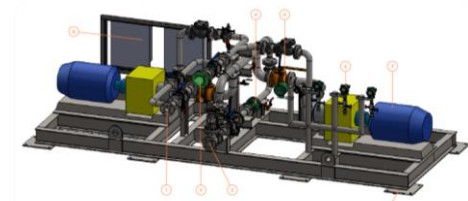

Soluciones en
Tratamiento y
Separación de Agua

www.larquin.com

Soluciones Tratamiento y Separación por Micro burbujeo

CFD (Computational Fluid Dynamics)

SKID MICROBURBUJEO DISEÑO Y REPARACION

HIDROCICLONES

SKIM – PARA MICROBURBUJEO

Tanque SKIM – MICROBURBUJEJO
(740 bbL / 650 bbl) - Tratamiento de 10K BFPD – 30K BFPD

TABLEROS DE CONTROL Y POTENCIA

Servicio y Consultoría Ingeniería y Simulación

Ingeniería y consultoría en las áreas de instrumentación y control, procesos industriales, mecánica, eléctrica y civil.