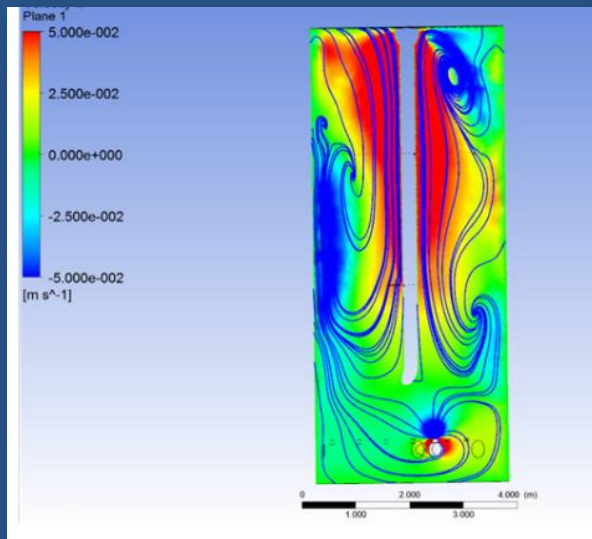

Simulación y optimización de procesos, asociados a sistemas HVAC, reducción de arrastre, rendimiento y diseño de ventiladores, turbinas y bombas, predicción de contaminantes en reacciones químicas y equipos de proceso