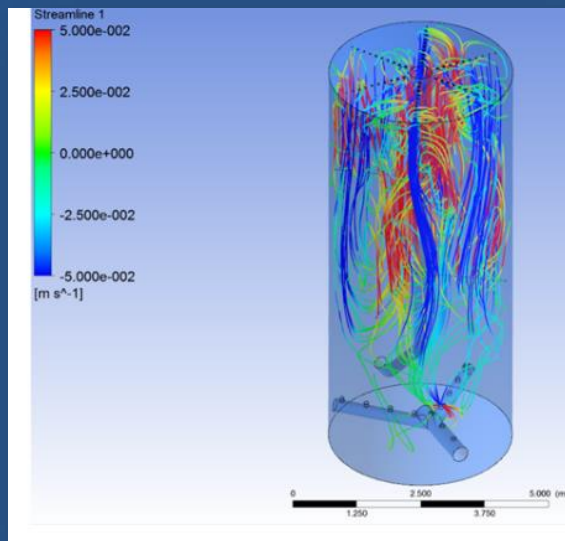

SKIM – PARA MICROBURBUJEO

Tanque SKIM – MICROBURBUJEJO
(740 bbL / 650 bbl) - Tratamiento de 10K BFPD – 30K BFPD

TABLEROS DE CONTROL Y POTENCIA

Servicio y Consultoría Ingeniería y Simulación

Ingeniería y consultoría en las áreas de instrumentación y control, procesos industriales, mecánica, eléctrica y civil.