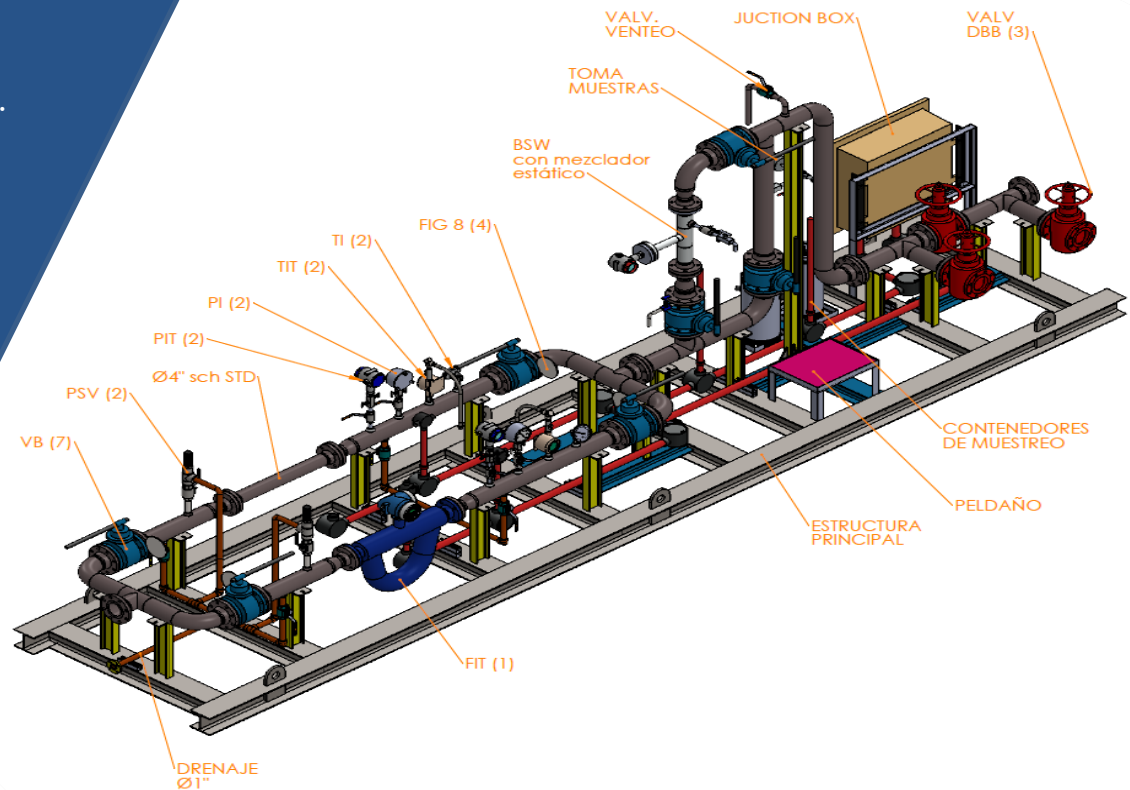

www.larquin.com

A photograph of a red tanker truck with a silver tank, parked at an industrial facility with large storage tanks. The image is framed by a yellow border and a dark blue overlay.

**Soluciones en
Medición de Fluidos**

Muestreadores de Líquido y Gas

Soluciones en muestreo manual y automático de fluidos de acuerdo con el API 8.2 y soluciones de mezcla de fluidos

Elementos Primarios de Medición e Instrumentación

Soluciones de medición con platinas de orificio, restricción y bridas medición, de acuerdo lo establecido la nueva revisión de la norma API MPMS 14.3.2.

Unidades de Medición de Flujo

- Unidades de medición de fluidos (Gas – Líquido)
- Sistemas Master Meter
- Unidades de llenado de fluidos .

- Verificación y calibración de Flujo cero de Medidores de gas a TEA – Multimarca.